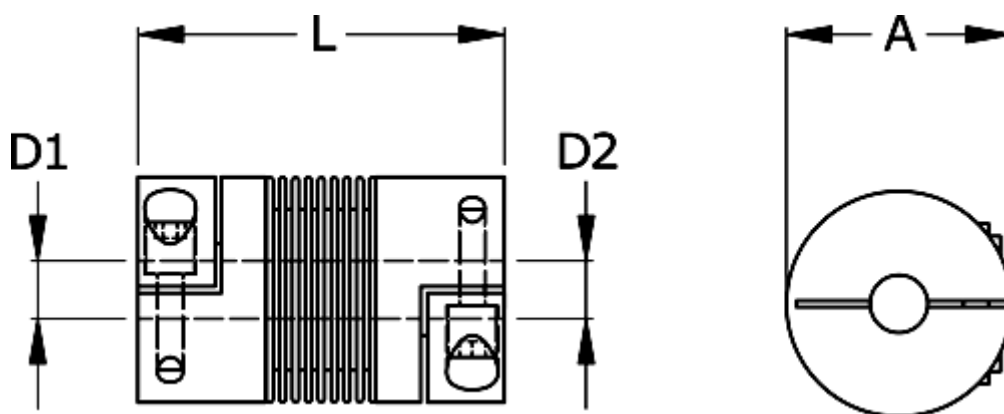

Varenummer: 3330201000471525
Beskrivelse: Metalbælgkobling type 2 str.100
Længde 47 mm, boring 15/25 mm

Mål

A	= 40.5
D1	= 15
D2	= 25
L	= 47
Nom. moment NM (Tkn)	= 10